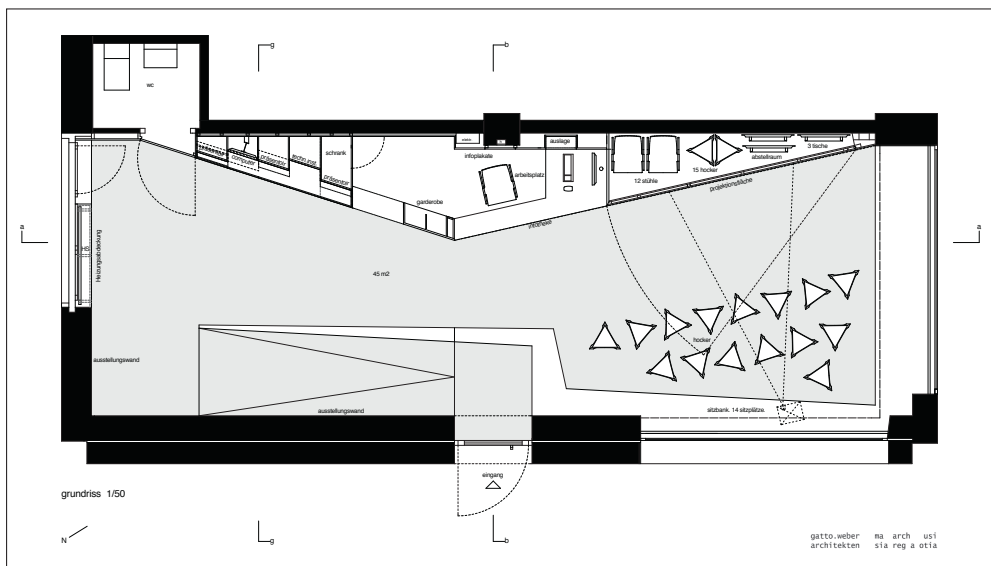

Wenn das «trottoir» zum Blickfang wird

Die Stadt Zürich, der SIA Schweiz und seine Sektion Zürich eröffnen an der Selnaustrasse 6 ihr gemeinsames Baukulturinformationslokal «trottoir». Hier sollen wichtige städtebauliche, infrastrukturelle und architektonische Projekte vorgestellt werden.

Den Ende 2008 ausgeschriebenen Nachwuchswettbewerb gewannen gatto.weber.architekten aus Zürich, welche durch ein klares räumliches Konzept dem Raum des ‚trottoirs‘ eine starke Identität verschafften. Wie durch ein leichtes Falten der Wand entsteht ein kompaktes ‚Wandvolumen‘, das sämtliche Funktionen beinhaltet. Der kleinere der beiden Baukörper generiert einen stark präsenten, grosszügigen offenen Raum. Dieser bietet mehr Bewegungsfreiheit, Platz für Sitzungen, Ausstellungen, Projektionen und auch Zonen zum selbständigen Recherchieren. Die Perspektive des Raums verengt sich in einen zentralen Zugangs- und Infobereich, der sich zur Strasse wieder öffnet. Hier ist der Informationsdesk konzentriert, der direkt vom Eingang und von der Strasse ersichtlich ist. Der so in zwei Bereiche gegliederte Innenraum kann flexibel genutzt werden.

Blick vom Eingang in Richtung Sitzungsraum

Mittendrin befindet sich der Haupteingang, welcher dank zentraler Lage und höherem Niveau dem Besucher den gesamten Überblick erlaubt. Direkt gegenüber zeigt sich die Infotheke. Bereits das Eintreten wird für jeden ein Erlebnis, denn wie über eine Promenade wird der Besucher über die laterale Rampe und den ausgestellten Bildern in den Innenraum begleitet. Das Wandvolumen ermöglicht es ihm, sich an Computern und Zeitschriften selber zu informieren, beim Infodesk nachzufragen und dahin zu gelangen, wo gut sichtbar die Projektions- und Ausstellungsfläche angelegt ist.